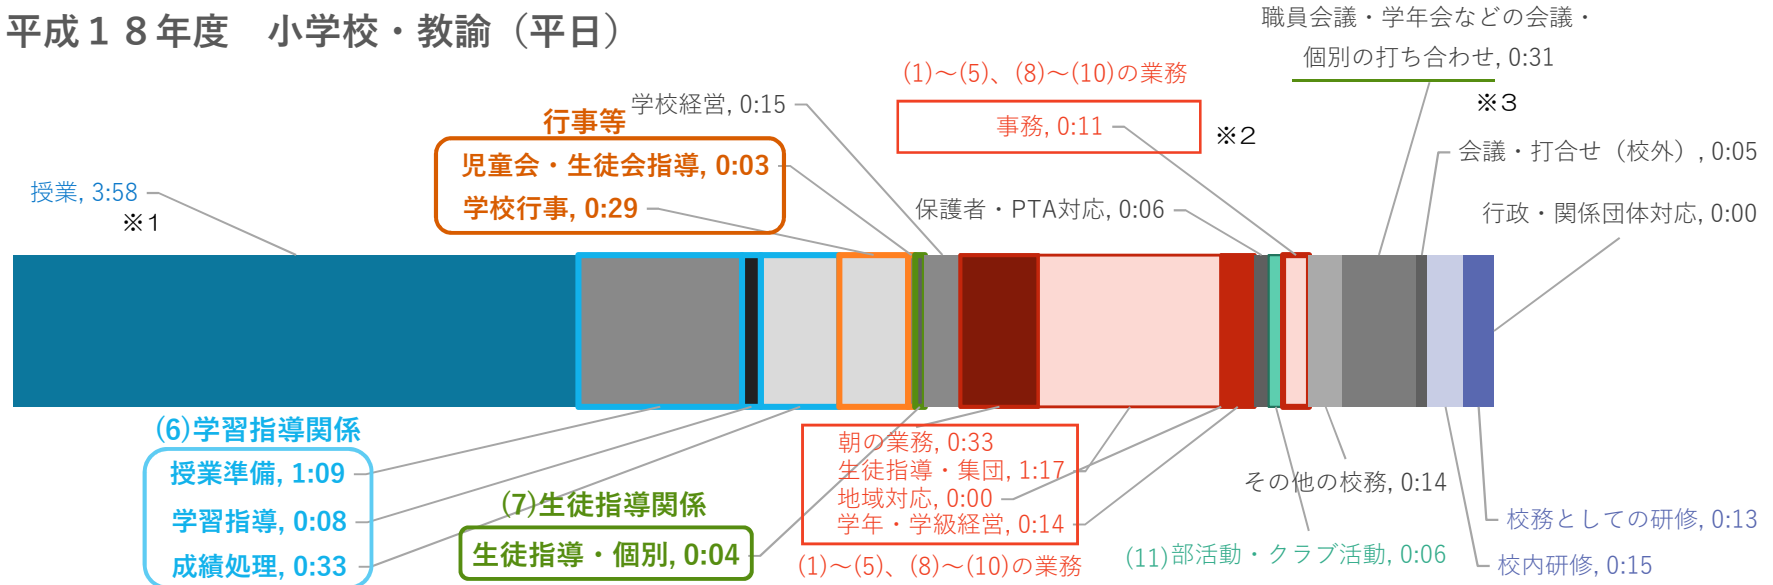

業務時間別の勤務時間（平成18年度との比較）

業務内容別の勤務時間

平成18年度 小学校・教諭（平日）

18年度調査では、※1「授業」は「主担当」「補助」に分けていない。※2「事務」は「調査への回答」「学納金関連」「その他」に分けていない。
 ※3（7）生徒指導関係に該当する「個別の打ち合わせ」は「職員会議・学年会などの会議」に含まれている。

平成28年度 小学校・教諭（平日）

7時間45分（正規の勤務時間）

業務内容別の勤務時間

平成18年度 中学校・教諭（平日）

18年度調査では、※1「授業」は「主担当」「補助」に分けていない。※2「事務」は「調査への回答」「学納金関連」「その他」に分けていない。
 ※3（7）生徒指導関係に該当する「個別の打ち合わせ」は「職員会議・学年会などの会議」に含まれている。

平成28年度 中学校・教諭（平日）

7時間45分（正規の勤務時間）