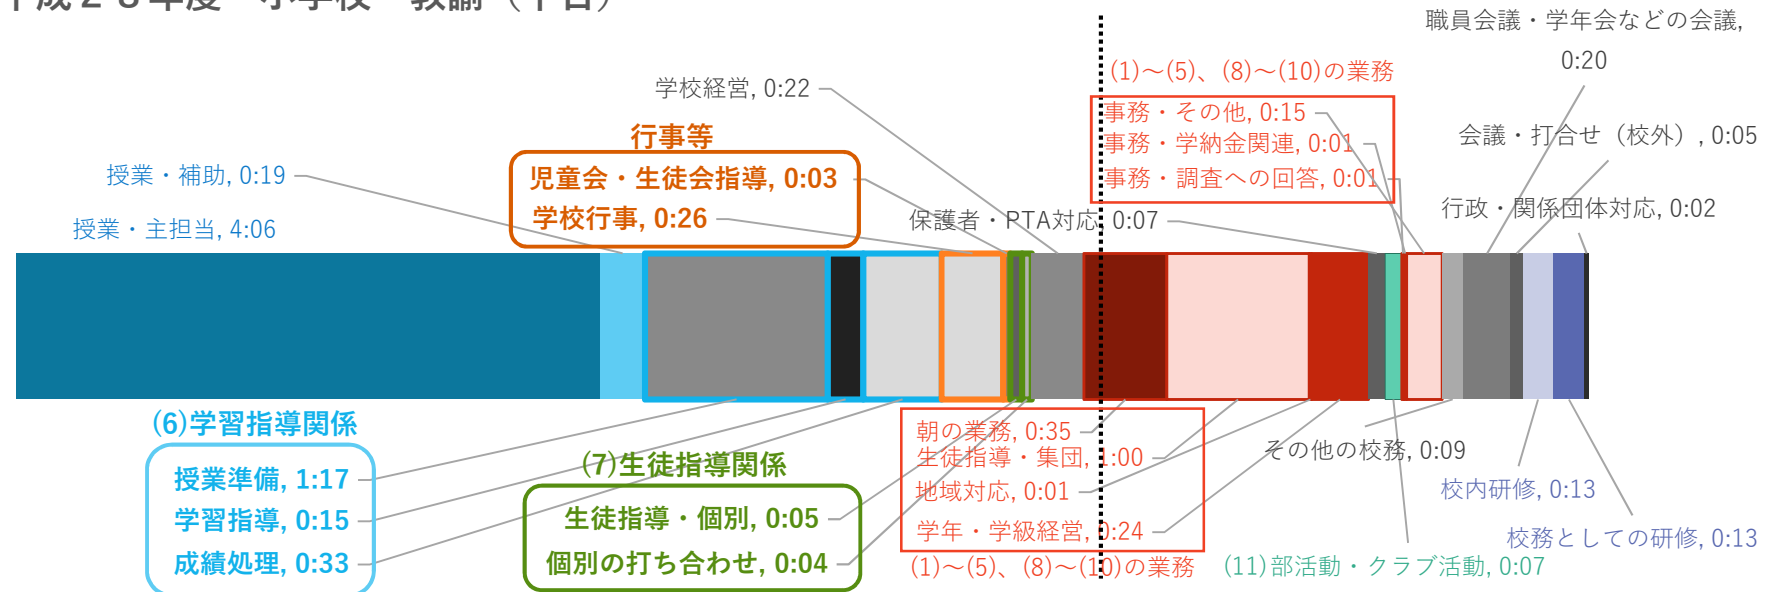

業務時間別の勤務時間（平成18年度との比較）

業務内容別の勤務時間

平成18年度 小学校・教諭（平日）

18年度調査では、※1「授業」は「主担当」「補助」に分けていない。※2「事務」は「調査への回答」「学納金関連」「その他」に分けていない。
 ※3（7）生徒指導関係に該当する「個別の打ち合わせ」は「職員会議・学年会などの会議」に含まれている。

平成28年度 小学校・教諭（平日）

7時間45分（正規の勤務時間）

業務内容別の勤務時間

平成18年度 中学校・教諭（平日）

18年度調査では、※1「授業」は「主担当」「補助」に分けていない。※2「事務」は「調査への回答」「学納金関連」「その他」に分けていない。
 ※3（7）生徒指導関係に該当する「個別の打ち合わせ」は「職員会議・学年会などの会議」に含まれている。

平成28年度 中学校・教諭（平日）

7時間45分（正規の勤務時間）