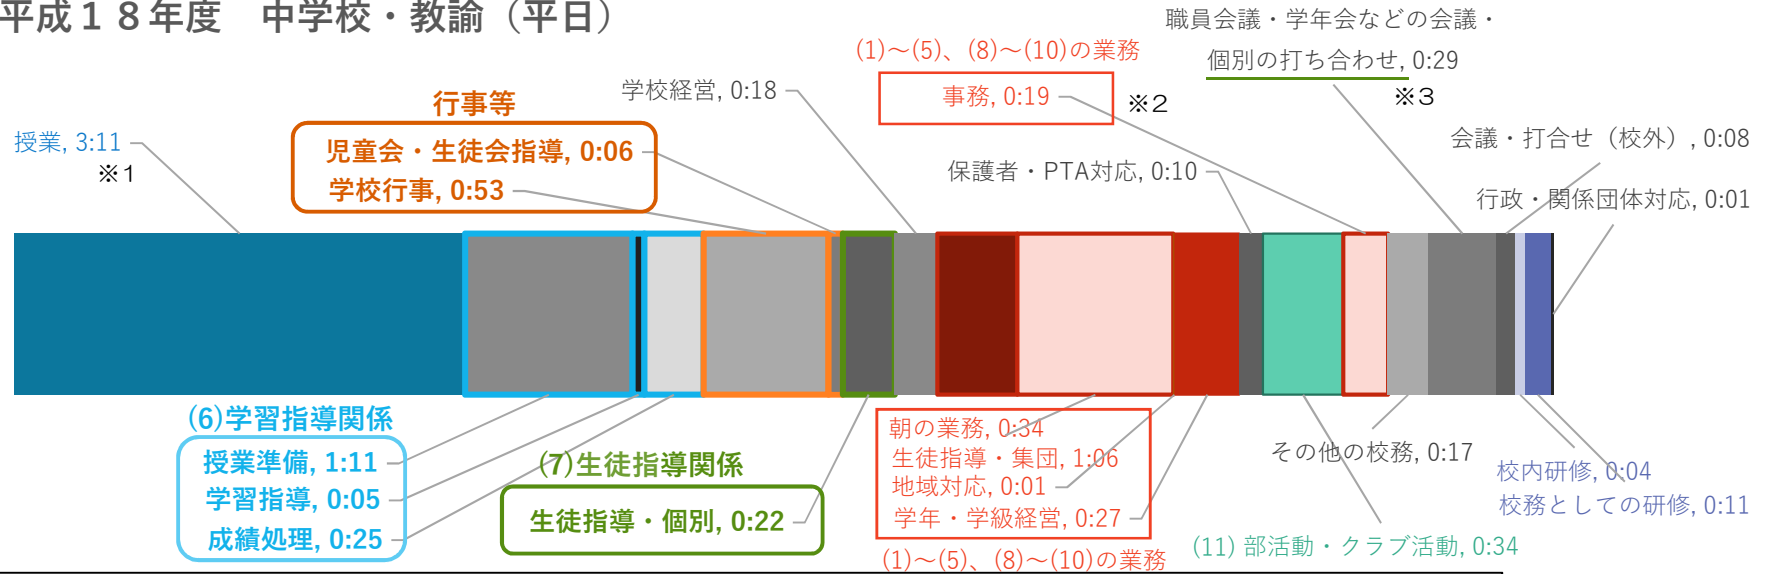

業務時間別の勤務時間（平成18年度との比較）

業務内容別の勤務時間

平成18年度 小学校・教諭（平日）

18年度調査では、※1「授業」は「主担当」「補助」に分けていない。※2「事務」は「調査への回答」「学納金関連」「その他」に分けていない。
 ※3（7）生徒指導関係に該当する「個別の打ち合わせ」は「職員会議・学年会などの会議」に含まれている。

平成28年度 小学校・教諭（平日）

7時間45分（正規の勤務時間）

業務内容別の勤務時間

平成18年度 中学校・教諭（平日）

18年度調査では、※1「授業」は「主担当」「補助」に分けていない。※2「事務」は「調査への回答」「学納金関連」「その他」に分けていない。
 ※3（7）生徒指導関係に該当する「個別の打ち合わせ」は「職員会議・学年会などの会議」に含まれている。

平成28年度 中学校・教諭（平日）

7時間45分（正規の勤務時間）